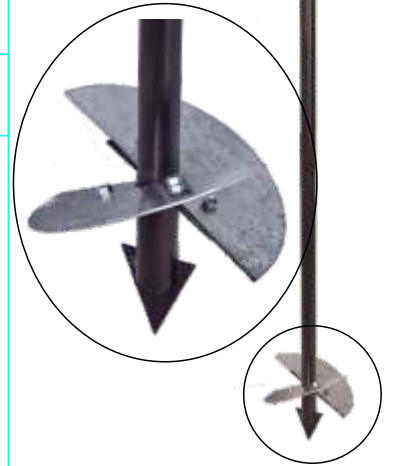

24604

9130
Длина 1 метр
46530
2

Лопаты

7880

9126
7909

99388

99840

D-30